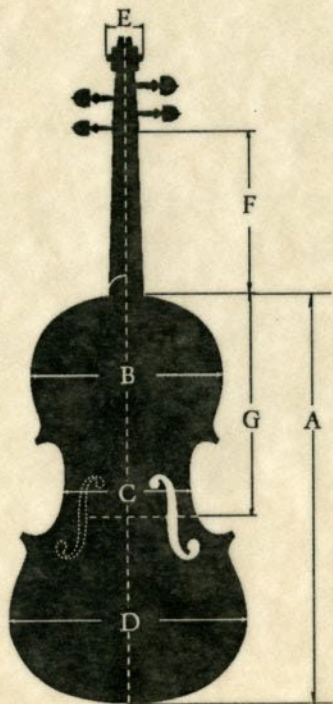

Cristiano Perletti

Luitaio di Cremona

A	752 mm
B	347
C	239
D	440
E	68
F	280
G	400

Certificato di Autenticità

Io sottoscritto Cristiano Perletti, *certifico*
questo strumento

Etichetta

Cristiano Perletti
Fecit in Cremona anno 2014

Strumento: *Violoncello, modello Stradivari*

Tavola: *Abete in due pezzi, venatura media e regolare*

Fondo: *Acero dei Balcani in due pezzi marezzatura media*

Face: *Acero marezzato*

Testa: *Acero marezzato*